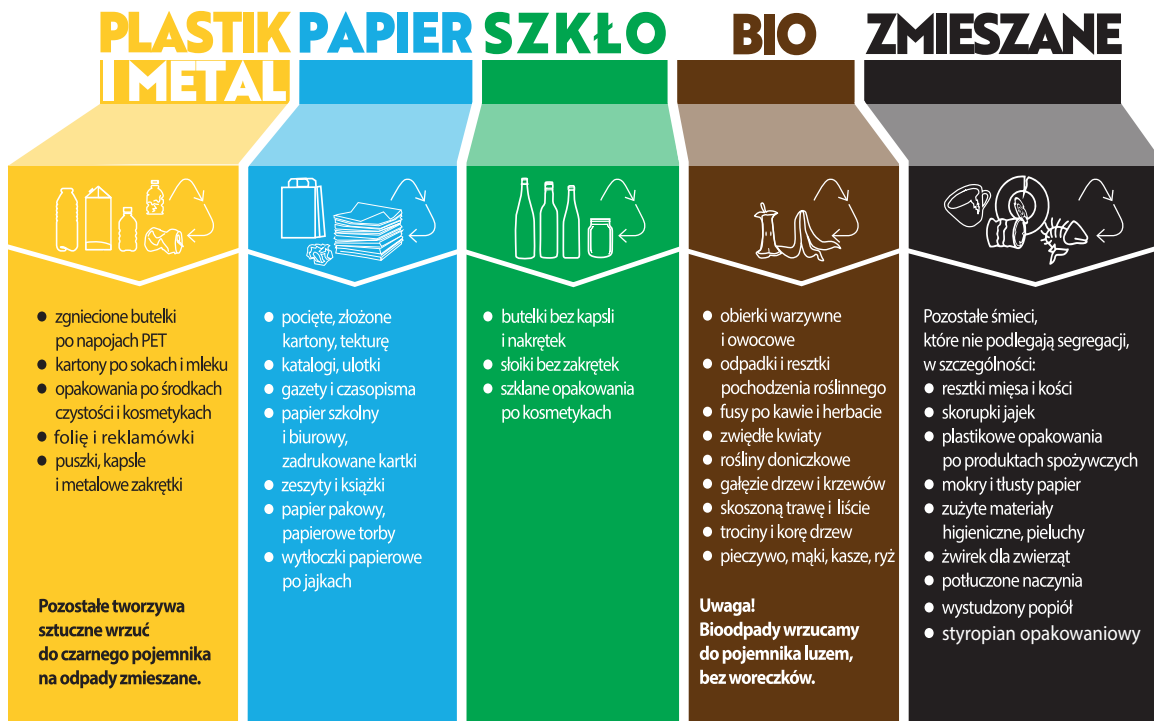

PRAWIDŁOWA SEGREGACJA ODPADÓW

Stosuj każdego dnia!

segregujemy.ecoszczecin.pl

Co wrzucamy do pojemników

Uwolnij powietrze! Zgnieć butelkę, złóż karton